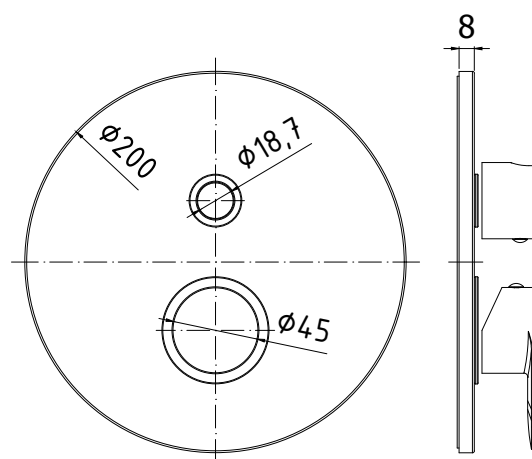

COLLEZIONE

incassi projects - concealed mixer projects

IMMAGINE PRODOTTO

DISEGNO TECNICO

DESCRIZIONE

Set esterno per art. CA 018CR

ART.

CA 018CREST

da abbinare solo con art. INC01835CR

FINITURE

CA

CREST - cromo

PAGINA PRODOTTO

www.paffoni.it